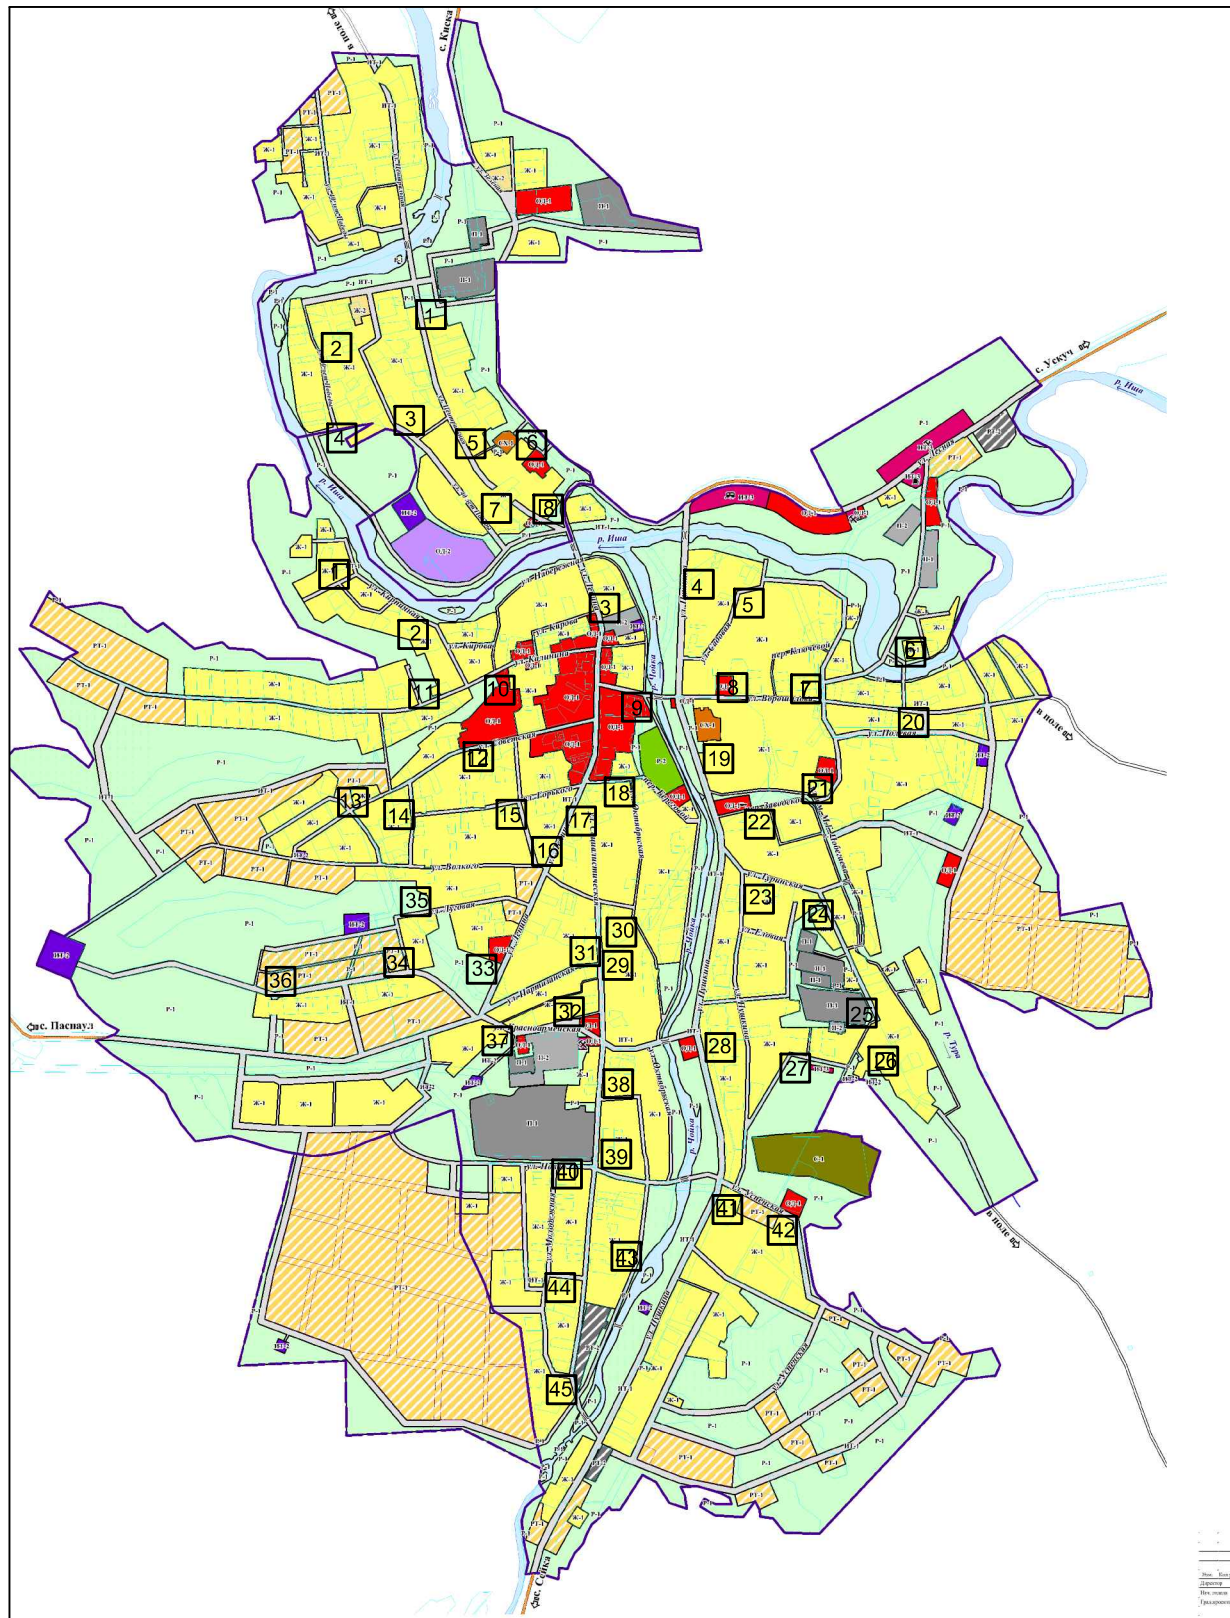

## Схема размещения контейнерных площадок на территории с. Чоя, с. Гусевка

□ - Место установки контейнерной площадки

Изм.	Лист	№ докум.	Подп.	Дата	Карта-схема размещения контейнерных площадок	Стадия	Лист	Листов
Разраб.						с. Чоя, с. Гусевка		